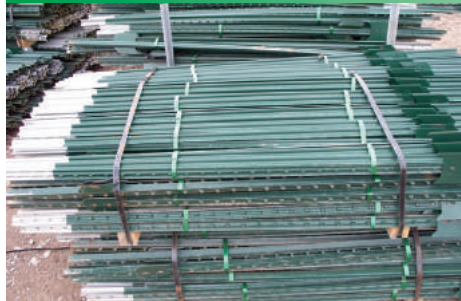

TEE POSTS

WOW!

5'6" 1.33# @	$3.95
6' 1.33# @	$4.25
6'6" 1.33# @	$4.58
7' 1.33# @	$5.03
8' 1.33# @	$5.71